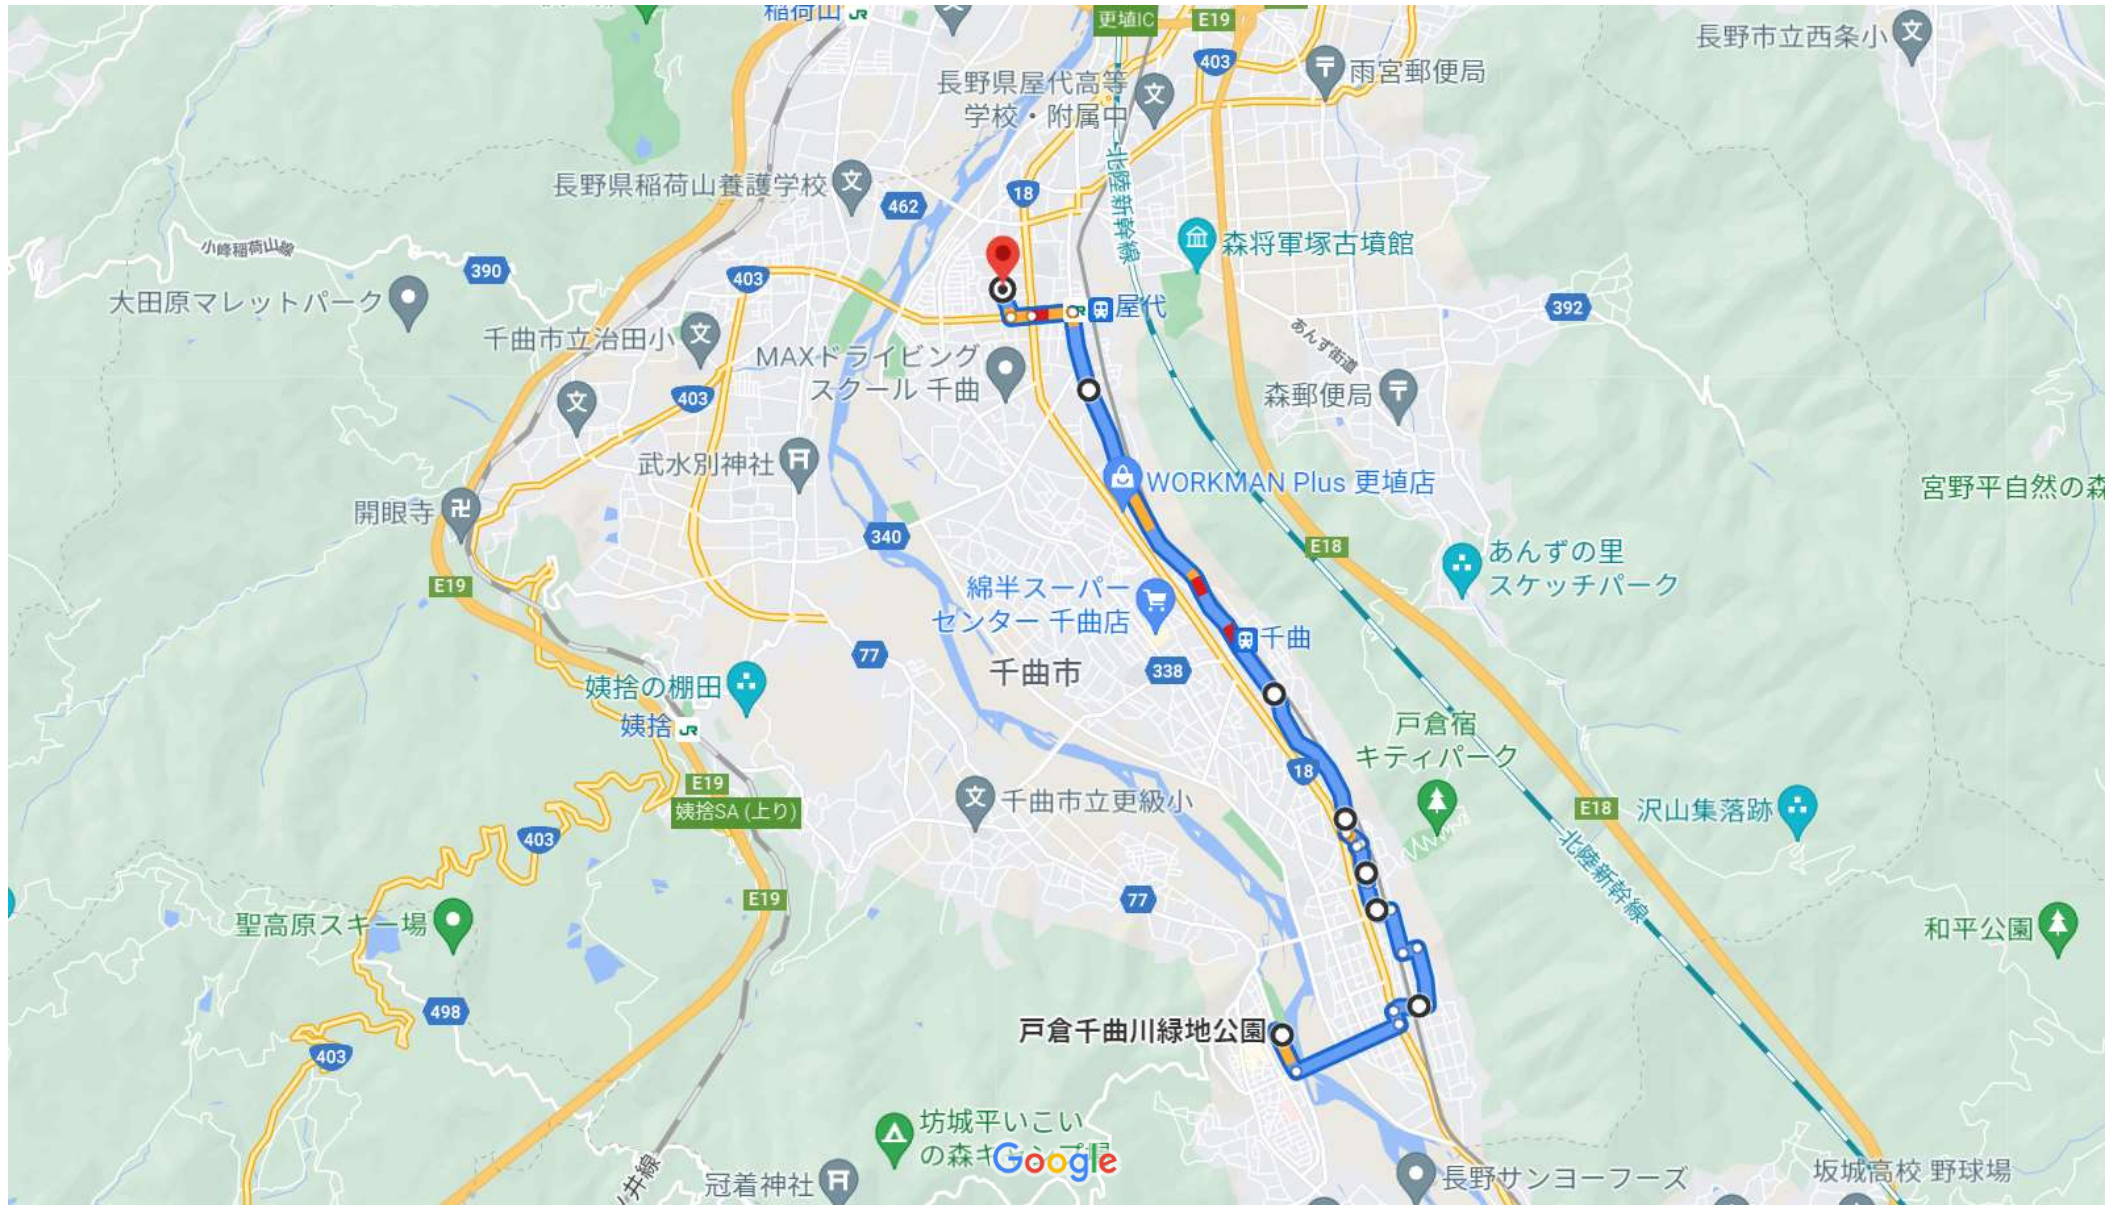

Google 戸倉千曲川緑地公園 から (一社) 科野青年会議所

車 8.8 km、20 分

地図データ ©2022 1 km