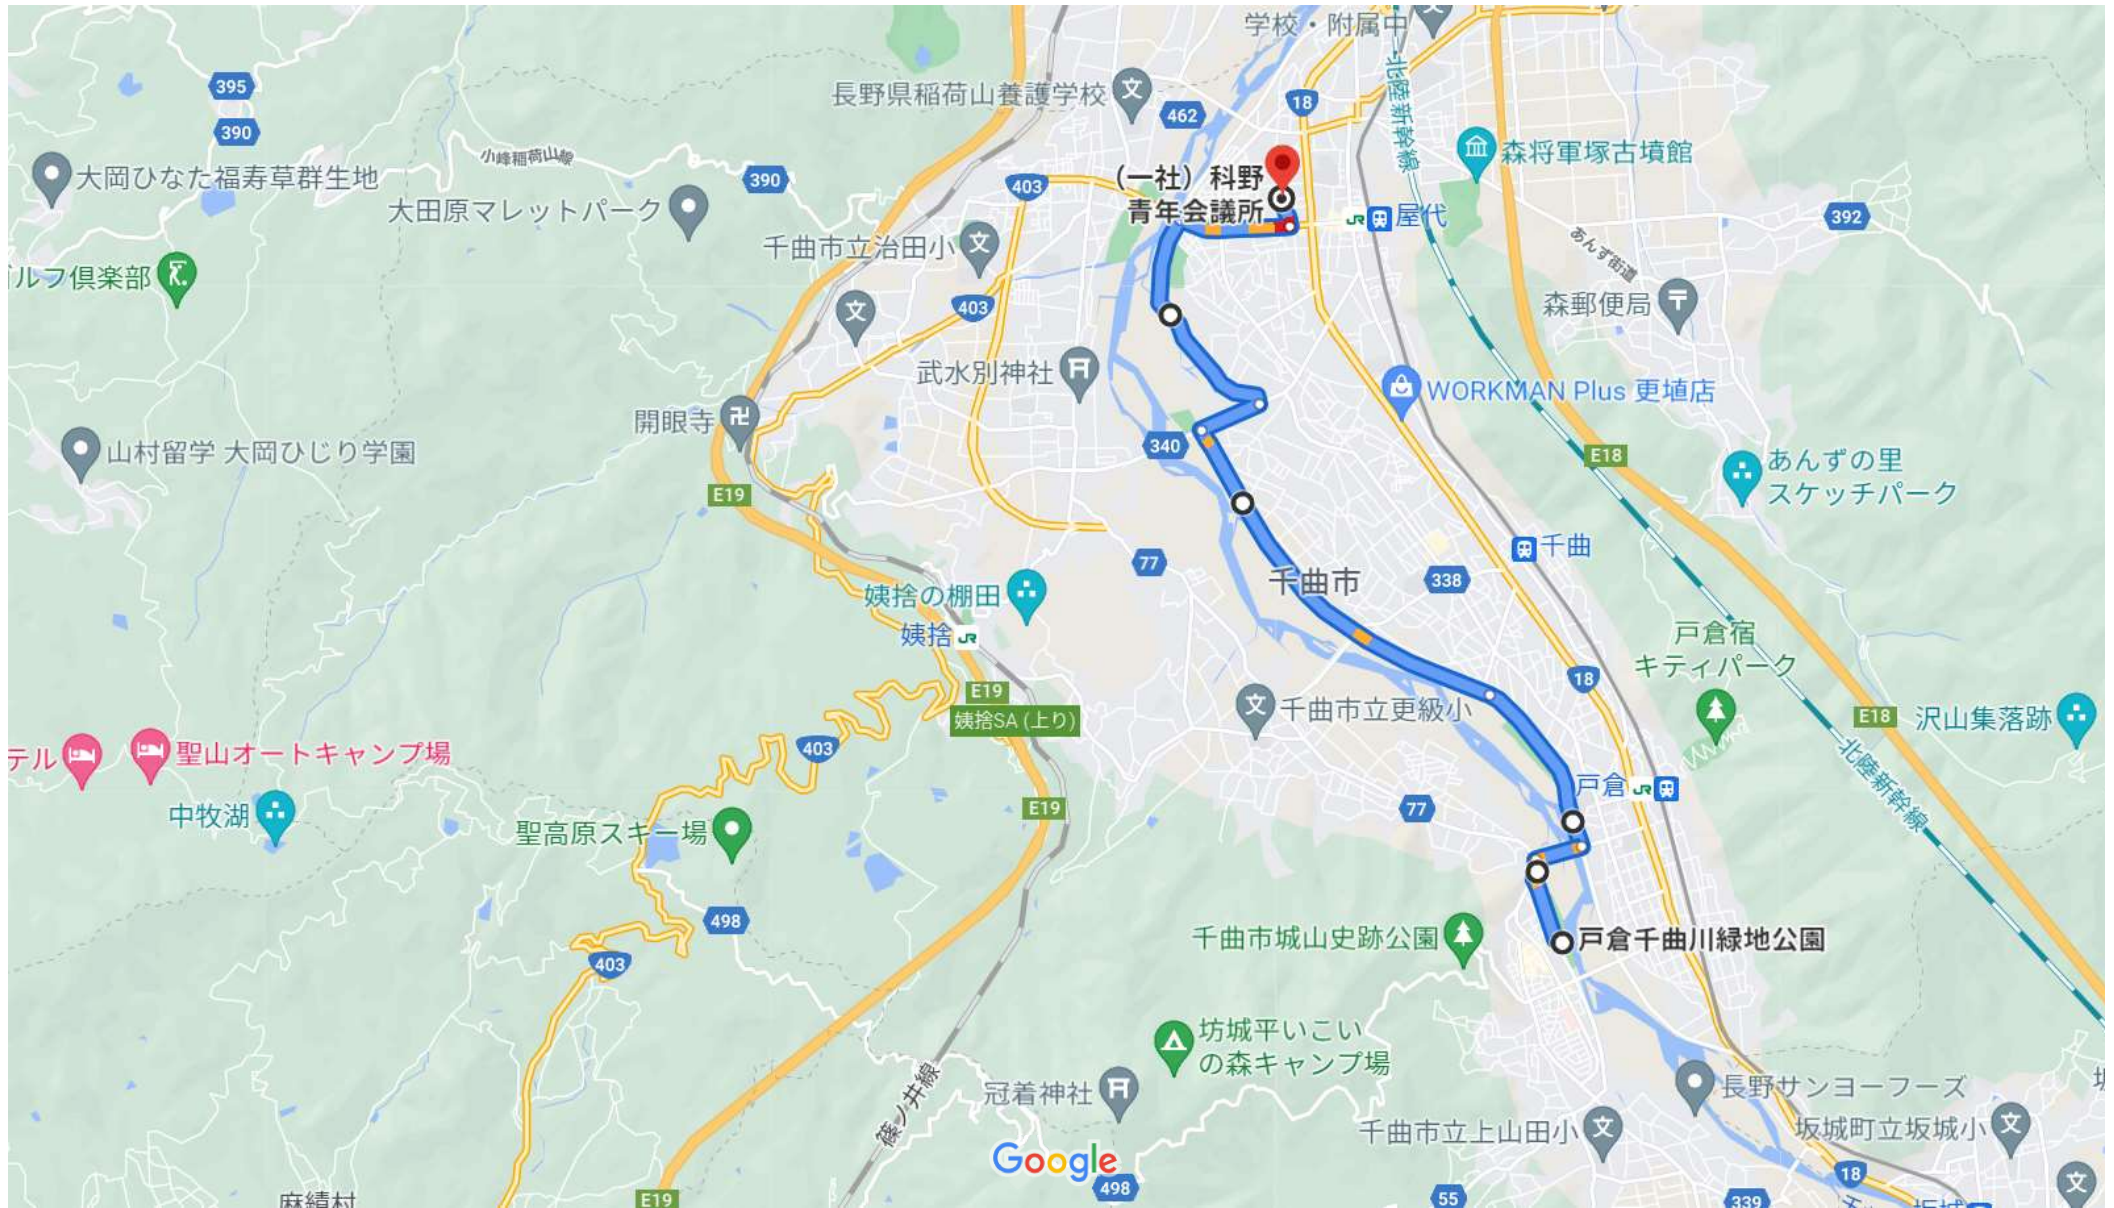

Google 戸倉千曲川緑地公園 から (一社) 科野青年会議所

車 9.1 km、15 分

地図データ ©2022 1 km